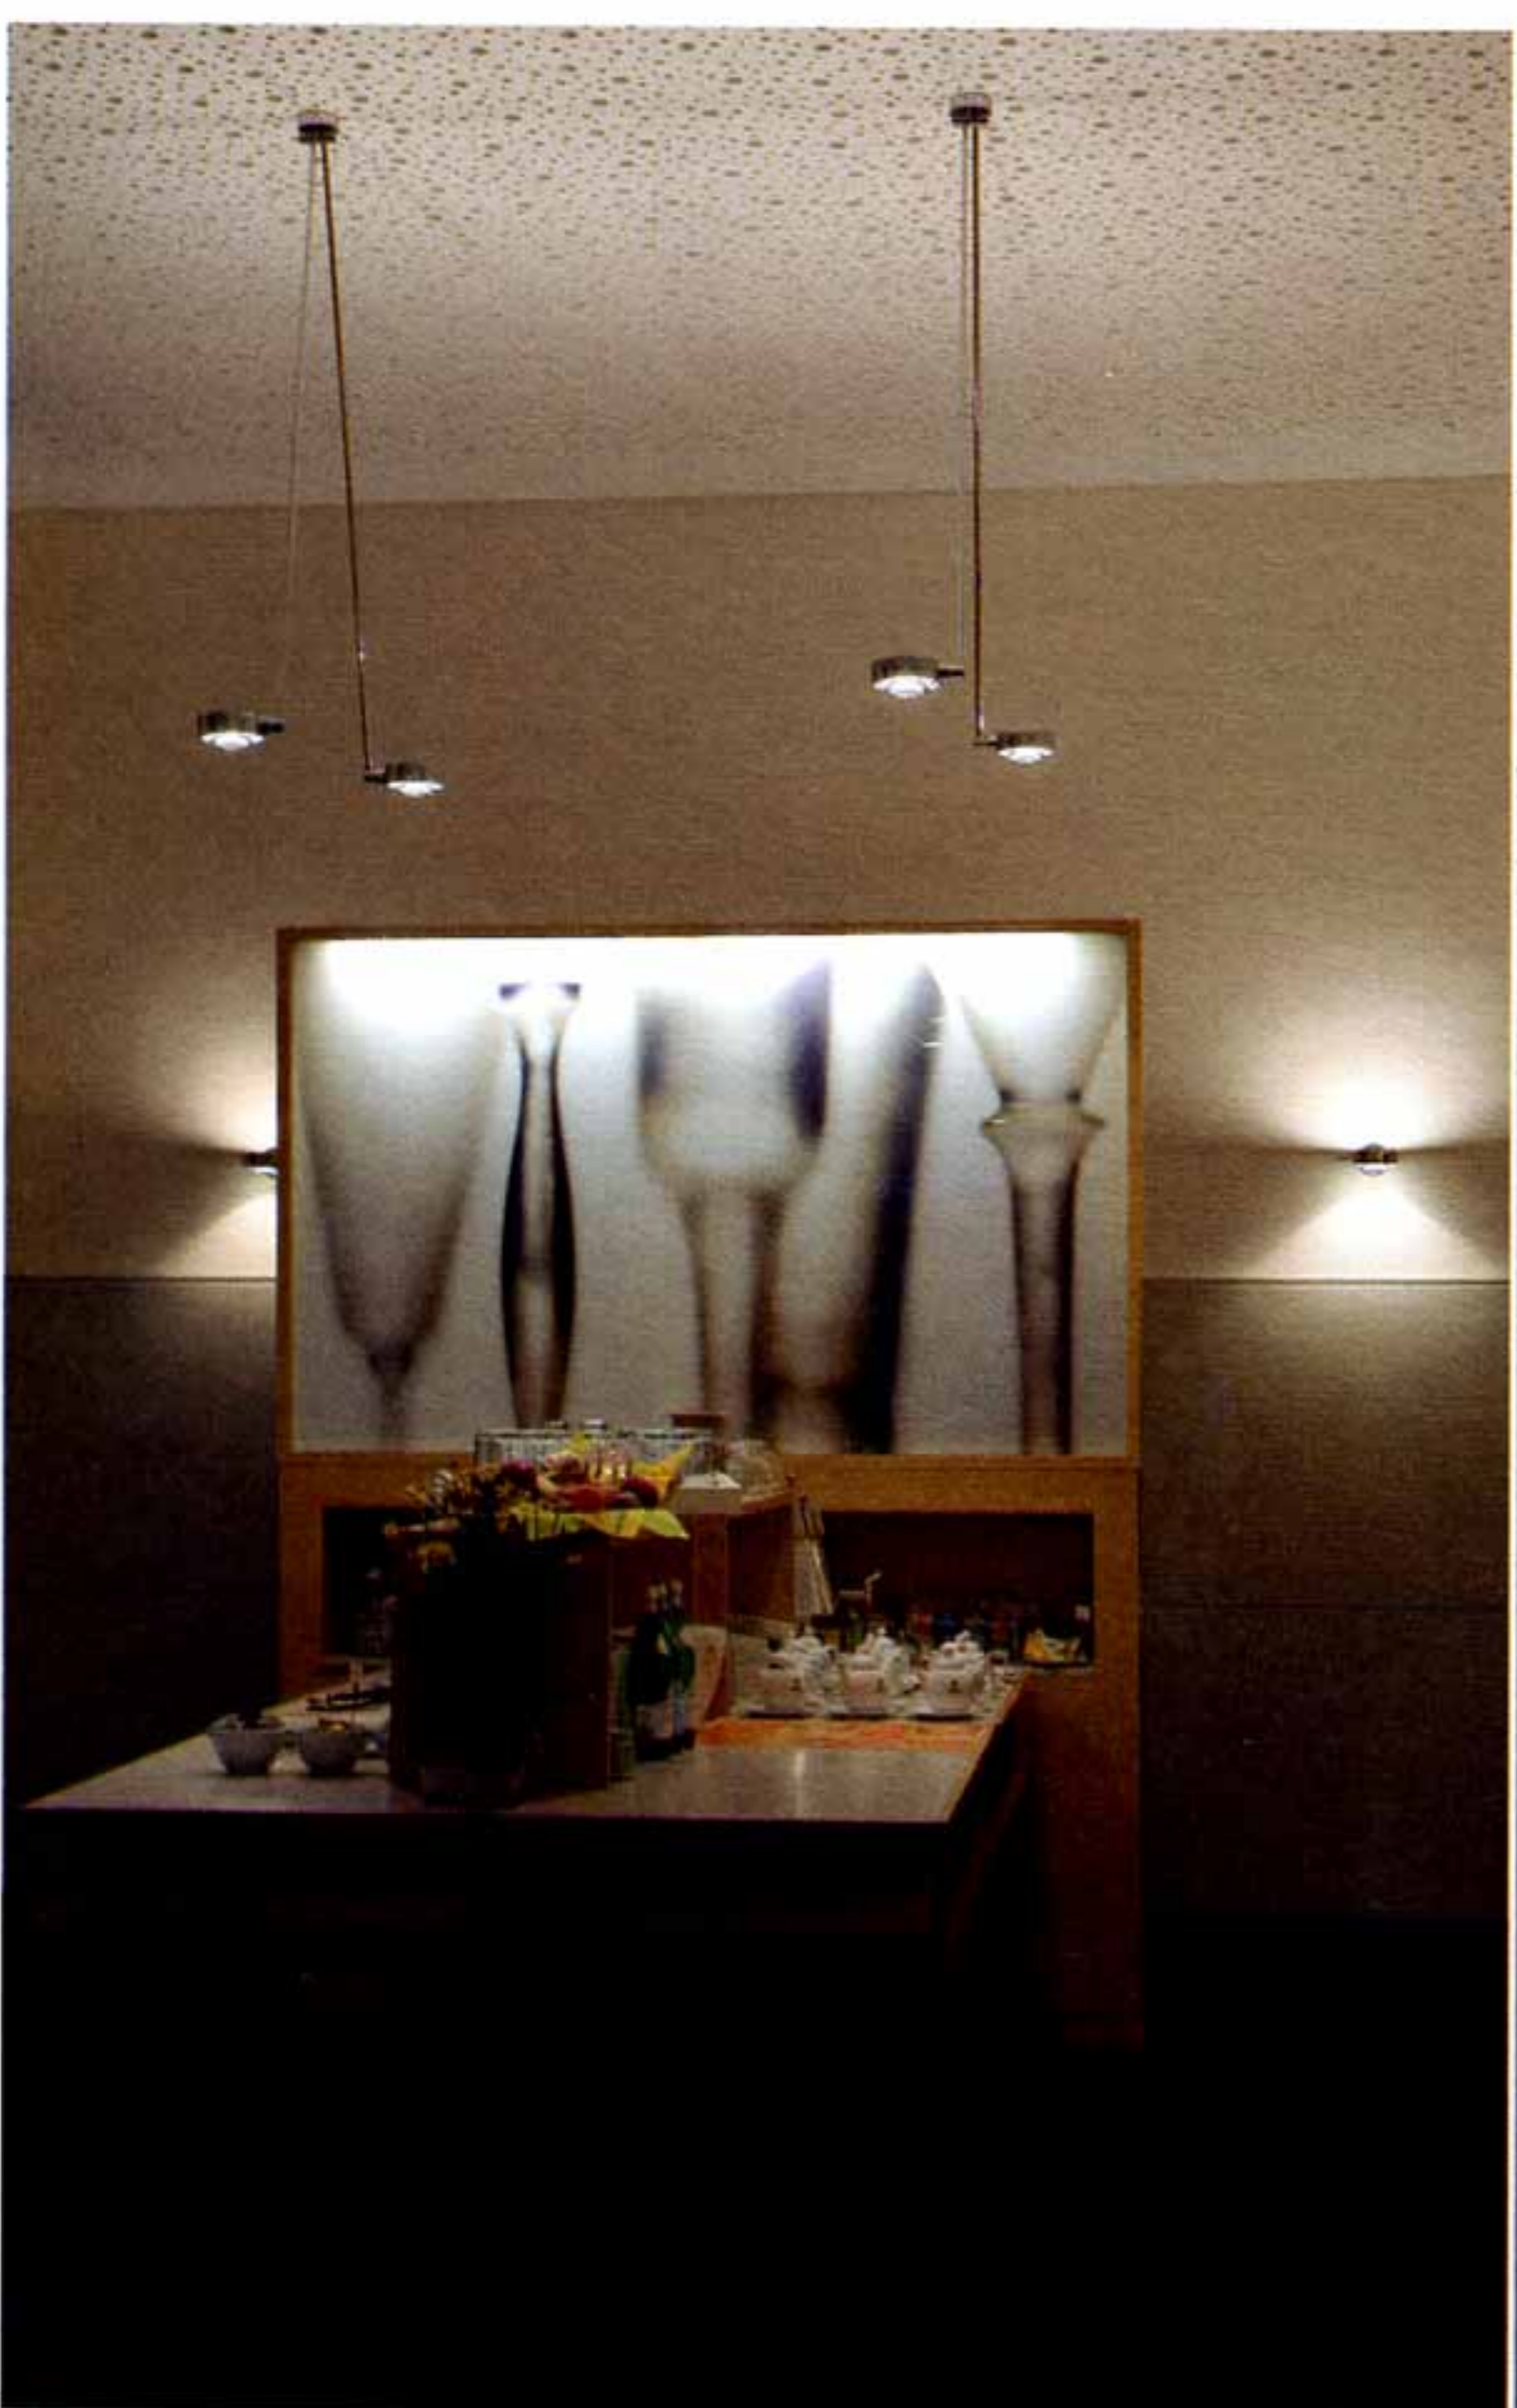

Lösung: Occhio sento bietet als einziges Produkt auf dem Markt die Möglichkeit, Räume mit Lichtquellen in unterschiedlichsten Anordnungen durchgängig zu beleuchten. Das warme Halogenlicht von Occhio schafft optimale Lichtatmosphäre, die Kombination aus blendfreiem direktem Licht und diffusem Umgebungslicht durch die Soffitto due Deckenleuchten und dekorativer Wandaufhellung mit den Wandleuchten beeindruckt durch ihre Homogenität und den stimmigen Gesamteindruck.

Modularity and flexibility for every occasion

Task: An appealing, high-quality lighting solution for the hotel lobby and restaurant.

Solution: Occhio sento is the only available product on the market giving you the possibility to continuously illuminate rooms with light sources in variable compositions. The warm halogen lighting of Occhio creates an ideal lighting atmosphere. The combination of glare free direct lighting and diffuse indirect lighting through the Soffitto due ceiling lamps and the decorative wall illumination through the wall lamps impress with their homogeneity and the coherent overall impression.

Kunde client
Hotel Victoria Nürnberg

representation

Occhio soffitto due + Sento E / Occhio verticale + Sento E
 Die klare Formensprache sowie hochwertige Materialien und Oberflächen bieten die einzigartige Möglichkeit ein durchgängiges Erscheinungsbild mit einheitlicher Lichtqualität zu schaffen.
 The clear, stylistic elements, as well as the high-quality materials and surfaces offer the unique opportunity of a continuing appearance in lighting quality and presentation.